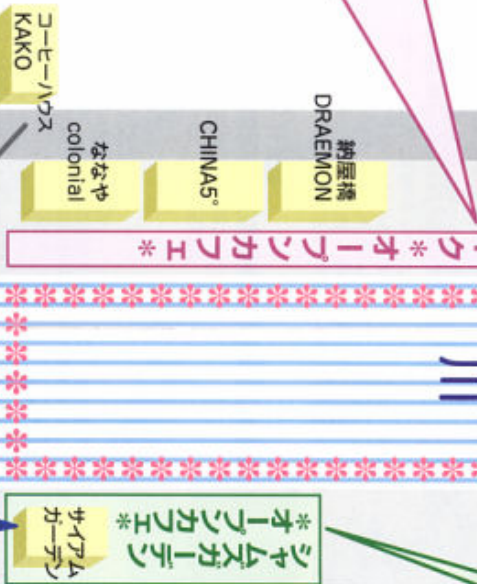

※18日は、「トア二名古屋」内で教室を行います。
■協力 / 日本絵手紙協会

なごや環境大学

**『カワイ・コンストラクション』で、
広小路リネサンス事業を考えよう。**

堀川と広小路が交差する納屋橋で、市民・地元商店街、名古屋建設業協会が論議を繰り広げます。一般飛び入り大歓迎!フリードリンク付き。

日 時 / 5月24日(土) 14:30～16:00

■協力 / 広小路セントラルエリア活性化協議会

堀川ギャラリー

デジタルフォトコンテスト

デジタルや携帯電話の写メールで
思い思いの堀川フォトエッセイ(写真)2008
を撮ってみませんか?
応募された作品はHPIに随時アップします。
Web上で、お気に入りの作品に投票してください。
投票と審査で選ばれた入賞の方には、賞品を差し上げます。
なお入賞作品は、5月27日から6月1日まで
「堀川ギャラリー」にて展示いたします。

作品募集!

たくさんの方の応募、投票をお待ちしています!

作品募集 / 5月9日(金)～20日(火)

部 門 / デジタル部門・写メール部門

Web投票 / 5月21日(水)～23日(金)

結果発表 / 5月24日(土)

詳細・応募は

堀川フォトエッセイ(写真)2008公式HPまで
携帯電話はこちらからどうぞ→

絵手紙展 絵手紙でつづる堀川...

日 時 / 5月13日(火)～25日(日) 10:00～20:00
(5月27日～6月1日は、10:00～17:00)

おし花アトリエゆみ作品展 おし花とみつあつあつ
日 時 / 5月13日(火)～18日(日) 10:00～20:00

ライオンズクラブ写真展

堀川を中心にした今までの活動を写真で紹介!
日 時 / 5月20日(火)～25日(日) 10:00～20:00

デジタルフォトコンテスト作品展

コンテストの入賞作品展!
日 時 / 5月27日(火)～6月1日(日) 10:00～17:00

ライズギャラリー

参加者全員に参加賞をプレゼント!

日時 / 5月10日(土)・11日(日)・17日(土)
18日(日)・24日(土)・25日(日)

10:00～16:00 (25日のみ10:00～12:00)

■お問い合わせ / 堀川ギャラリー TEL.052-202-3401

ピア納屋橋 [屋形船のりば]

* 堀川ナイトクルーズ *

予約優先!

屋形船に乗って夜の堀川に漂いながら、
流れてくる生演奏をお楽しみください。

運 航 日 / 5月9日(金)～23日(金)の月曜～金曜

乗船時間 / ①18:20 ②19:20

運航区間 / 納屋橋・錦橋界隈 (所要時間約30分)

運航料金 / おひとり¥500

- 30人乗り。20名様以上で貸しきりも承ります。
- 予約のない方は、堀川ギャラリーにて空席状況をご確認ください。
- 乗船20分前までにシヤムスガガーデン横の堀川ギャラリーまでお越し下さい。乗船券をお渡しします。
- シヤムスガガーデンのオーブントークアにて、ビール・ソフトドリンク・フードなどを販売しております。

雨天欠航

詳細・ご予約は
堀川フォトエッセイ(写真)2008公式HPまで